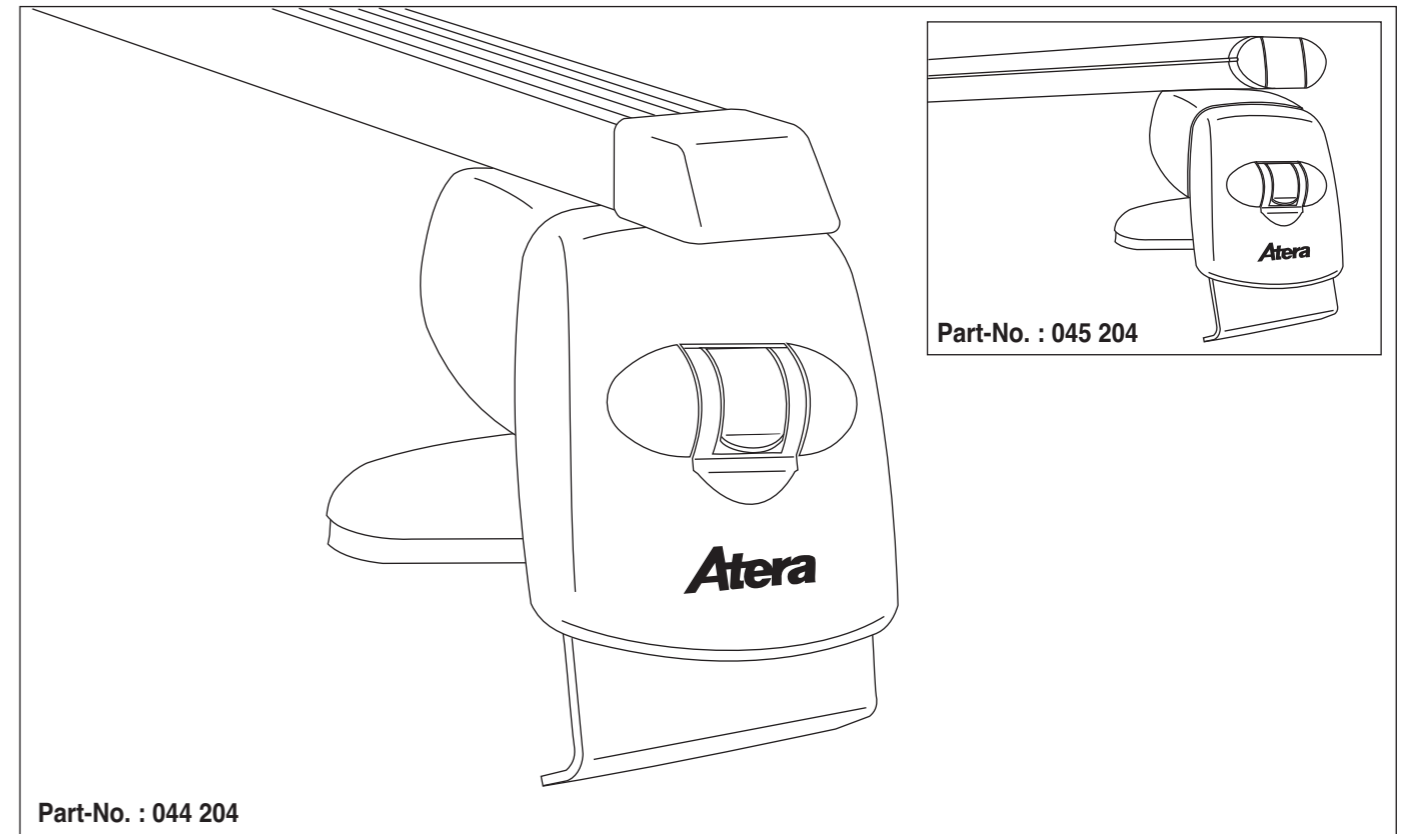

Atera® SIGNO

Toyota Corolla Verso 2004–04/2009
(ohne Reling/without rail/sans barres)

6

nur bei / only for Part-No.: 045 204

7

8

Atera SIGNO

Toyota
Corolla Verso 2004–04/2009
(ohne Reling/without rail/sans barres)

Part-No. : 044 204
Part-No. : 045 204

Atera
MADE IN GERMANY

Atera GmbH
Im Herrach 1
D-88299 Leutkirch
Internet: www.atera.de

Atera® SIGNO

Toyota Corolla Verso 2004-04/2009
(ohne Reiling/without rail/sans barres)

Atera® SIGNO

Toyota Corolla Verso 2004-04/2009
(ohne Reiling/without rail/sans barres)

INFO