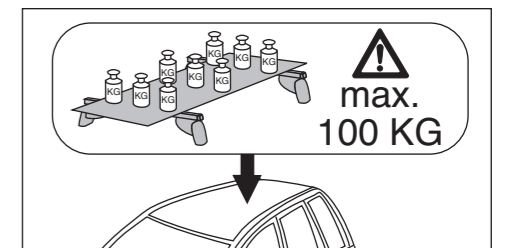

Atera
MADE IN GERMANY

Atera GmbH
Im Herrach 1
D-88299 Leutkirch
Internet: www.atera.de