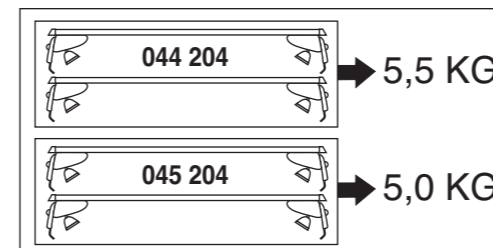

Atera® SIGNO

Toyota Corolla Verso 2004–04/2009
(ohne Reling/without rail/sans barres)

6

nur bei / only for Part-No.: 045 204

7

8

Atera SIGNO

Toyota
Corolla Verso 2004–04/2009
(ohne Reling/without rail/sans barres)

Part-No. : 044 204
Part-No. : 045 204

Atera
MADE IN GERMANY

Atera GmbH
Im Herrach 1
D-88299 Leutkirch
Internet: www.atera.de

Atera® SIGNO

Toyota Corolla Verso 2004-04/2009
(ohne Reiling/without rail/sans barres)