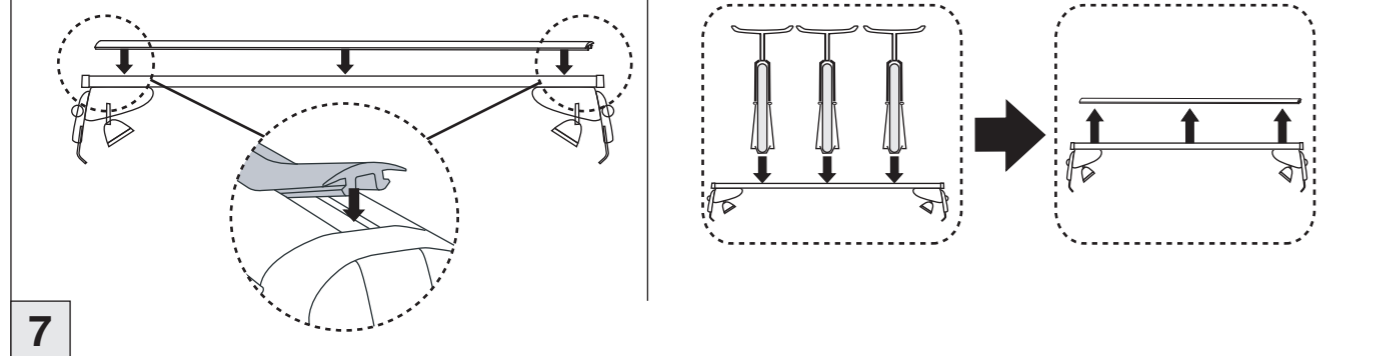

Atera® SIGNO

Toyota Corolla Verso 2004–04/2009
(ohne Reling/without rail/sans barres)

6

nur bei / only for Part-No.: 045 204

7

8

Atera SIGNO

Toyota
Corolla Verso 2004–04/2009
(ohne Reling/without rail/sans barres)

Part-No. : 044 204
Part-No. : 045 204

Atera
MADE IN GERMANY

Atera GmbH
Im Herrach 1
D-88299 Leutkirch
Internet: www.atera.de

Atera® SIGNO

Toyota Corolla Verso 2004-04/2009
(ohne Reiling/without rail/sans barres)